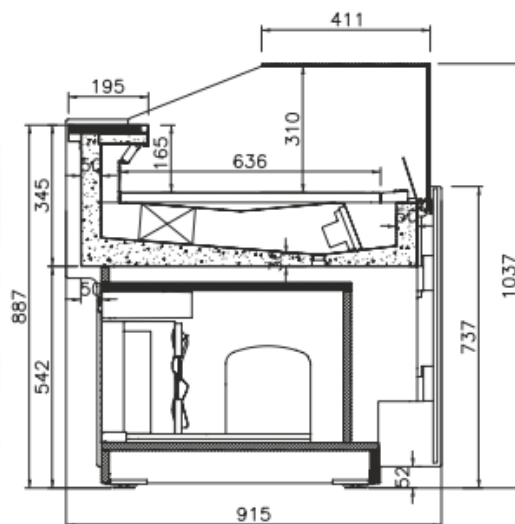

Vitrina expositora especial bombones SERIE VNZ B

Descripció:

- **Diseñada especialmente para bombones** y chocolate.
- Encimera de trabajo en acero inoxidable.
- Cristal recto securizado.
- Plano de exposición en acero inoxidable.
- Decoración y costados en DM hidrófugo lacado
- Decoración inferior en acero inoxidable.
- Iluminación LED plano de exposición.
- Sistema de **Condensación Ventilada**.
- Desescarche automático.
- Bandeja evaporativa automática.
- Control digital.

Características técnicas:

Referencia	INVPVNZ12B
Dimensiones (mm)	1290x915x1040
Sup. Exposición (m ²)	0,80
Capacidad (Litros)	6
Temperatura (°C)	+7/+12
Potencia (W)	650
Compresor (CV)	¼
Voltaje (V)	1 x 230
Refrigerante	R-290A