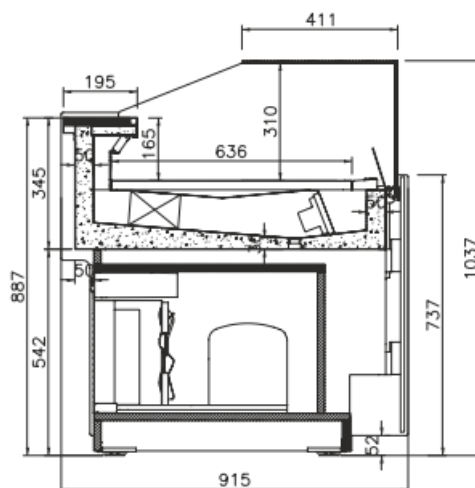

Vitrina expositora refrigerada pasteleria SERIE VNZ

Descripció:

- Para pastelería, bollería, y panadería.
- Encimera de trabajo en acero inoxidable.
- Cristal recto securizado.
- Plano de exposición en acero inoxidable.
- Decoración y costados en DM hidrófugo lacado
- Decoración inferior en acero inoxidable.
- Iluminación LED plano de exposición.
- Sistema de **Condensación Ventilada**.
- Desescarche automático.
- Bandeja evaporativa automática.
- Control digital.

Decoraciones exteriores:

RAL 9016 (Blanco)	RAL 1015 (Beige)	RAL 1018 (Amarillo)	RAL 2003 (Naranja)	RAL 3003 (Granate)
RAL 3020 (Rojo)	RAL 4007 (Violeta)	DESIGN 3504035 (Rosa)	RAL 6002 (Verde oscuro)	DESIGN 1107060 (Pistacho)
RAL 5015 (Azul)	DESIGN 2108025 (Celeste)	RAL 7016 (Gris antracita)	RAL 9017 (Negro)	

Características técnicas:

Referencia	INVPVNZ09	INVPVNZ12	INVPVNZ15	INVPVLY18
Dimensiones (mm)	978x915x1040	1290x915x1040	1602x915x1040	1915x915x1040
Sup. Exposición (m²)	0.60	0.80	1.00	1.20
Capacidad bandejas	4 de 300x400 o 2 de 600x400	6 de 300x400 o 3 de 600x400	6 de 300x400 o 3 de 600x400	8 de 300x400 o 4 de 600x400
Temperatura (°C)	+4/+8	+4/+8	+4/+8	+4/+8
Potencia (W)	245	262	448	454
Compresor (CV)	1/4	1/4	1/3	1/3
Voltaje (V)	1 x 230	1 x 230	1 x 230	1 x 230
Refrigerante	R-290A	R-290A	R-290A	R-290A

Fotografías no contractuales. Características técnicas y constructivas sujetas a variación sin previo aviso.

FÀBRICA i SERVEI TÈCNIC:

Tel.: **93 845 91 11**

Ctra. de Vallderiolf Km. 4'1
08410 Vilanova del Vallès

EXPOSICIÓ i VENDES:

Tel.: **93 849 98 39**

Ctra. de Granollers-Cardedeu Km. 2'2
08520 Les Franqueses del Vallès

www.electrofred.com
electrofred@electrofred.com