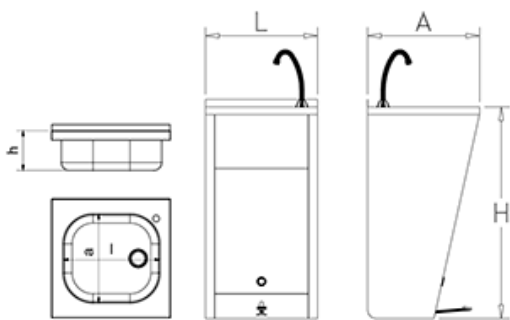

Lavamanos de acero inoxidable estándar SERIE LF

Descripción:

Lavamanos registrable con **pedal** agua fría y caliente.

Referencias:	Medidas totales (mm.)	Medidas cubeta (mm.)
FRLARE061004	450x450x850 [L x A x H]	370x340x150 [l x a x h]
FRLAPA061402	335x350x500 [L x A x H]	290 x 160 [d x h]
FRLAR061202	450x450x215 [L x A x H]	390 x 150 [d x h]
FRLAR061422	350x300x215 [L x A x H]	260 x 115 [d x h]

Lavamanos mural de **palanca** agua fría y caliente.

Lavamanos mural de **rodilla** agua fría y caliente.

Fotografías no contractuales. Características técnicas y constructivas sujetas a variación sin previo aviso.