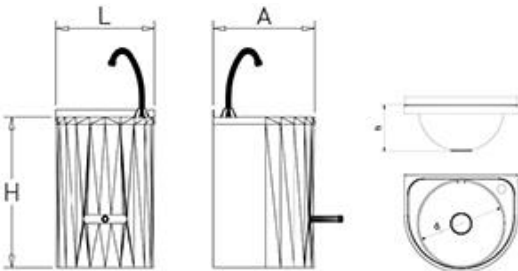

Lavamanos de acero inoxidable estándar SERIE LF

Descripción:

Lavamanos registrable con **pedal** agua fría y caliente.

Referencias:	Medidas totales (mm.)	Medidas cubeta (mm.)
FRLARE061004	450x450x850 [L x A x H]	370x340x150 [l x a x h]
FRLAPA061402	335x350x500 [L x A x H]	290 x 160 [d x h]
FRLAR061202	450x450x215 [L x A x H]	390 x 150 [d x h]
FRLAR061422	350x300x215 [L x A x H]	260 x 115 [d x h]

Lavamanos mural de **palanca** agua fría y caliente.

Lavamanos mural de **rodilla** agua fría y caliente.

Fotografías no contractuales. Características técnicas y constructivas sujetas a variación sin previo aviso.