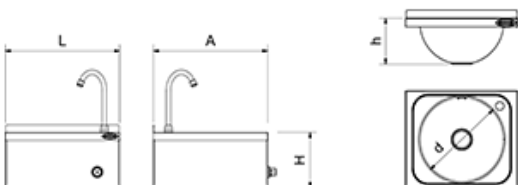

Lavamanos de acero inoxidable estándar SERIE LF

Descripción:

Lavamanos registrable con **pedal** agua fría y caliente.

Referencias:	Medidas totales (mm.)	Medidas cubeta (mm.)
FRLARE061004	450x450x850 [L x A x H]	370x340x150 [l x a x h]
FRLAPA061402	335x350x500 [L x A x H]	290 x 160 [d x h]
FRLAR061202	450x450x215 [L x A x H]	390 x 150 [d x h]
FRLAR061422	350x300x215 [L x A x H]	260 x 115 [d x h]

Lavamanos mural de **palanca** agua fría y caliente.

Lavamanos mural de **rodilla** agua fría y caliente.

Fotografías no contractuales. Características técnicas y constructivas sujetas a variación sin previo aviso.