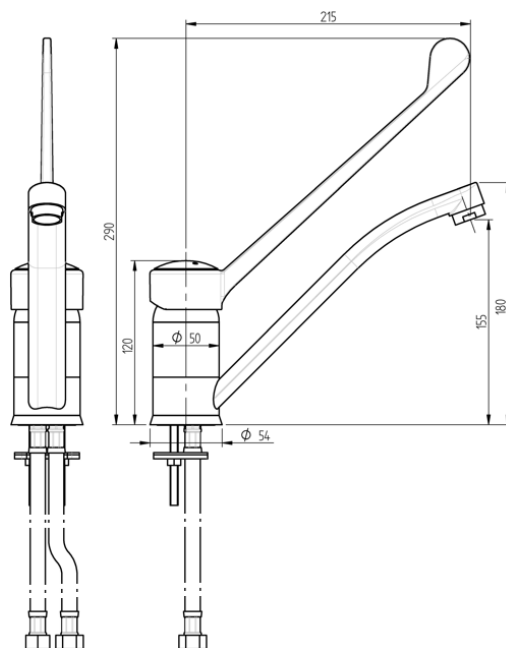

Grifo monomando industrial SERIE ID-M

Descripción:

- Grifería industrial para profesionales, gran rendimientos y durabilidad.

Referencias:

IDGMIDG03012

Grifo 2 aguas monomando corto, caño alto 220mm

IDGDIDG03002

Grifo 2 aguas monomando corto, caño alto

Fotografías no contractuales. Características técnicas y constructivas sujetas a variación sin previo aviso.

FÀBRICA i SERVEI TÈCNIC:

Tel.: **93 845 91 11**

Ctra. de Vallderiolf Km. 4'1
08410 Vilanova del Vallès