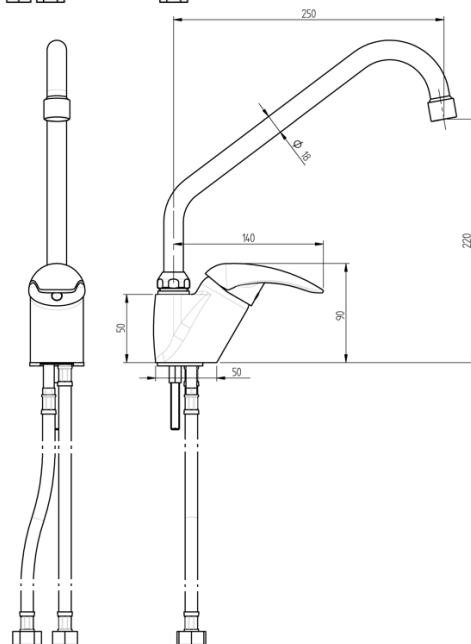

Grifo monomando industrial SERIE ID-M

Descripción:

- Grifería industrial para profesionales, gran rendimientos y durabilidad.

Referencias:

IDGMIDG03012

Grifo 2 aguas monomando corto, caño alto 220mm

IDGDIDG03002

Grifo 2 aguas monomando corto, caño alto

Fotografías no contractuales. Características técnicas y constructivas sujetas a variación sin previo aviso.

FÀBRICA i SERVEI TÈCNIC:

Tel.: **93 845 91 11**

Ctra. de Vallderiolf Km. 4'1
08410 Vilanova del Vallès