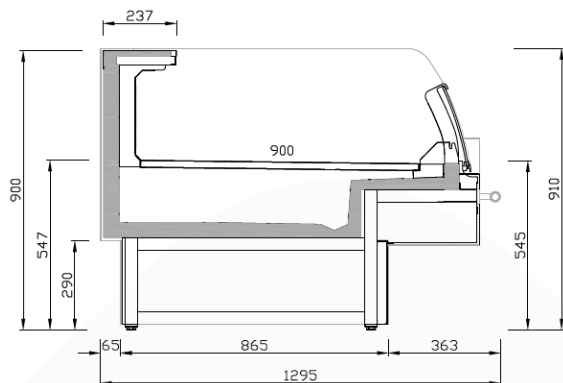

### Descripció:

- Disseny integrador per a tots els entorns.
- **Línea modular**
- Cristall panoràmic
- Superfícies decoratives sense barreres.
- Paragolpes inoxidable continu.
- Cristalls d'alta transparència amb lateral panoràmic.
- Il·luminació LED exposició doble.
- Cortina d'aire interna, ventiladors de baix consum
- Fronte reduït amb rejilla oculta
- Evaporador en la cuba 3M1
- Control digital.

### Característiques tècniques:

Referencia	Dimensiones (mm)	Ancho módulo (mm)	Costados (mm)	Temperatura (°C)	Potencia (W)	Voltaje (V)	Refrigerante
INVEVEX09UCB	998x1222/1295x910	938	30+30	-1/+5	505	1 x 230	R-290A
INVEVEX12UCB	1310x1222/1295x910	1250	30+30	-1/+5	678	1 x 230	R-290A
INVEVEX15UCB	1622x1222/1295x910	1562	30+30	-1/+5	746	1 x 230	R-290A
INVEVEX18UCB	1935x1222/1295x910	1875	30+30	-1/+5	780	1 x 230	R-290A
INVEVEX25UCB	2560x1222/1295x910	2500	30+30	-1/+5	1147	1 x 230	R-290A