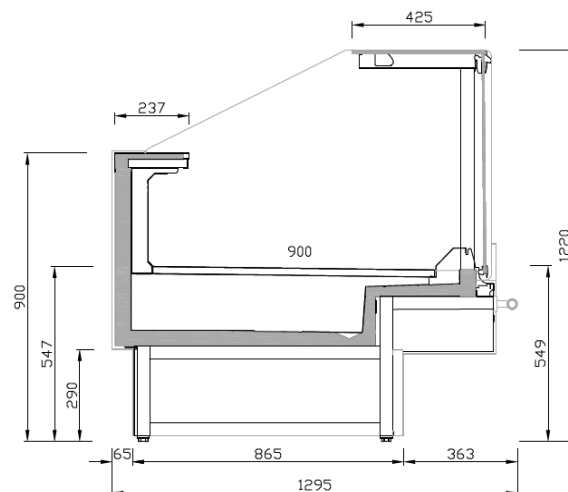

Vitrina expositora frigorífica modular SERIE VEX CP RECTO

Descripción:

- Diseño integrador para todos los ambientes.
- **Línea modular**
- **Cristal recto**
- Superficies decorativas sin barreras.
- Paragolpes inoxidable continuo.
- Cristales de alta transparencia con lateral panorámico.
- Iluminación LED exposición doble.
- Cortina de aire interna, ventiladores de bajo consumo
- Frente reducido con rejilla oculta
- Evaporador en la cuba 3M1
- Control digital.

Características técnicas:

| Referencia | Dimensiones (mm) | Ancho módulo (mm) | Costados (mm) | Temperatura (°C) | Potencia (W) | Voltaje (V) | Refrigerante |
|--------------|---------------------|-------------------|---------------|------------------|--------------|-------------|--------------|
| INVEVEX09UCP | 998x1222/1295x1220 | 938 | 30+30 | -1/+5 | 484 | 1 x 230 | R-290A |
| INVEVEX12UCP | 1310x1222/1295x1220 | 1250 | 30+30 | -1/+5 | 650 | 1 x 230 | R-290A |
| INVEVEX15UCP | 1622x1222/1295x1220 | 1562 | 30+30 | -1/+5 | 714 | 1 x 230 | R-290A |
| INVEVEX18UCP | 1935x1222/1295x1220 | 1875 | 30+30 | -1/+5 | 810 | 1 x 230 | R-290A |
| INVEVEX25UCP | 2560x1222/1295x1220 | 2500 | 30+30 | -1/+5 | 1264 | 1 x 230 | R-290A |
| INVEVEX31UCP | 3185x1222/1295x1220 | 3125 | 30+30 | -1/+5 | 2461 | 1 x 230 | R-290A |
| INVEVEX37UCP | 3810x1222/1295x1220 | 3750 | 30+30 | -1/+5 | 2493 | 1 x 230 | R-290A |