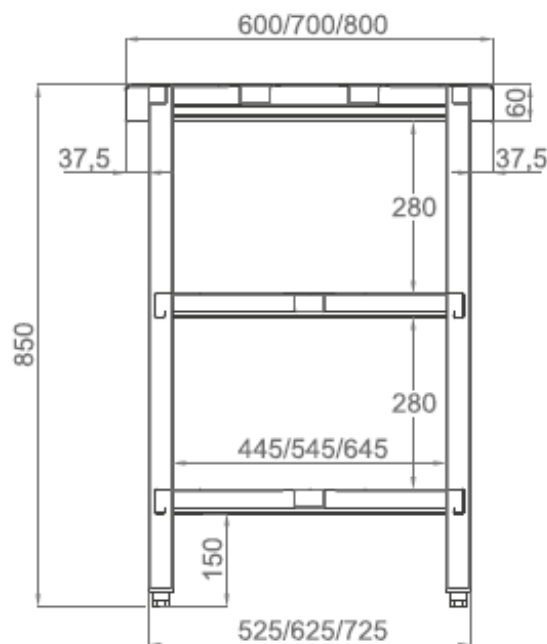

### Descripción:

- Construidas totalmente en Acero Inoxidable AISI 304 18/10 satinado y reforzadas con omega.
- Frontal soldado de 60mm en punto redondo.
- Patas de tubo 400x400 con taco regulable de 60mm.
- Estante reforzado con omega central.
- 6 patas a partir de 2000mm.

### Características técnicas:

Medidas (mm)	SIN ESTANTE			ESTANTE INFERIOR			ESTANTE INFERIOR + INTERMEDIO		
	Referencia Fondo 600	Referencia Fondo 700	Referencia Fondo 800	Referencia Fondo 600	Referencia Fondo 700	Referencia Fondo 800	Referencia Fondo 600	Referencia Fondo 700	Referencia Fondo 800
600xFx850	IDMIDC06006	IDMIDC07006	IDMIDC08006	IDMIDC06106	IDMIDC07106	IDMIDC08106	IDMIDC06206	IDMIDC07206	IDMIDC08206
800xFx850	IDMIDC06008	IDMIDC07008	IDMIDC08008	IDMIDC06108	IDMIDC07108	IDMIDC08108	IDMIDC06208	IDMIDC07208	IDMIDC08208
1000xFx850	IDMIDC06010	IDMIDC07010	IDMIDC08010	IDMIDC06110	IDMIDC07110	IDMIDC08110	IDMIDC06210	IDMIDC07210	IDMIDC08210
1200xFx850	IDMIDC06012	IDMIDC07012	IDMIDC08012	IDMIDC06112	IDMIDC07112	IDMIDC08112	IDMIDC06212	IDMIDC07212	IDMIDC08212
1400xFx850	IDMIDC06014	IDMIDC07014	IDMIDC08014	IDMIDC06114	IDMIDC07114	IDMIDC08114	IDMIDC06214	IDMIDC07214	IDMIDC08214
1500xFx850	IDMIDC06015	IDMIDC07015	IDMIDC08015	IDMIDC06115	IDMIDC07115	IDMIDC08115	IDMIDC06215	IDMIDC07215	IDMIDC08215
1600xFx850	IDMIDC06016	IDMIDC07016	IDMIDC08016	IDMIDC06116	IDMIDC07116	IDMIDC08116	IDMIDC06216	IDMIDC07216	IDMIDC08216
1800xFx850	IDMIDC06018	IDMIDC07018	IDMIDC08018	IDMIDC06118	IDMIDC07118	IDMIDC08118	IDMIDC06218	IDMIDC07218	IDMIDC08218
2000xFx850	IDMIDC06020	IDMIDC07020	IDMIDC08020	IDMIDC06120	IDMIDC07120	IDMIDC08120	IDMIDC06220	IDMIDC07220	IDMIDC08220
2200xFx850	IDMIDC06022	IDMIDC07022	IDMIDC08022	IDMIDC06122	IDMIDC07122	IDMIDC08122	IDMIDC06222	IDMIDC07222	IDMIDC08222
2400xFx850	IDMIDC06024	IDMIDC07024	IDMIDC08024	IDMIDC06124	IDMIDC07124	IDMIDC08124	IDMIDC06224	IDMIDC07224	IDMIDC08224