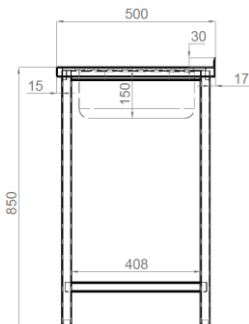

### Descripción: Fondo 500

- Construidos totalmente en Acero Inoxidable AISI 304 18/10 satinado.
- Frontal **30mm** en punto recto.
- Peto posterior **30mm** girada recta.
- Válvula con tapón incluidos.
- Pata de tubo **30x30mm** con taco regulable hasta 30mm.

### Características técnicas:

	Dimensiones (mm)		Cubeta (mm)	Espacio lavavasos
	500x500x850	1c	340x365x150	NO
	800x500x850	1c/1e dcha.	340x365x150	NO
	800x500x850	1c/1e izq.	340x365x150	NO
	900x500x850	1c/1e dcha.	340x365x150	SI
	900x500x850	1c/1e izq.	340x365x150	SI
	1000x500x850	1c/1e dcha.	340x365x150	SI
	1000x500x850	1c/1e izq.	340x365x150	SI
	1200x500x850	2c/1e dcha.	340x365x150	NO
	1200x500x850	2c/1e izq.	340x365x150	NO
	1350x500x850	2c/1e dcha.	340x365x150	SI
	1350x500x850	2c/1e izq.	340x365x150	SI

### Descripción: Fondo 600

- Construidos totalmente en Acero Inoxidable AISI 304 18/10 satinado.
- Frontal **40mm** en punto recto.
- Peto posterior **40mm** girada recta.
- Válvula con tapón incluidos.
- Pata de tubo **30x30mm** con taco regulable hasta 30mm.

### Características técnicas:

	Dimensiones (mm)		Cubeta (mm)	Espacio lavavasos
	600x600x850	1c	400x400x250	NO
	1000x600x850	1c/1e dcha.	400x400x250	NO
	1000x600x850	1c/1e izq.	400x400x250	NO
	1200x600x850	1c/1e dcha.	400x400x250	SI
	1200x600x850	1c/1e izq.	400x400x250	SI
	1400x600x850	1c/1e dcha.	400x400x250	SI
	1400x600x850	1c/1e izq.	400x400x250	SI
	1400x600x850	1c/1e dcha.	400x400x250	NO
	1400x600x850	1c/1e izq.	400x400x250	NO
	1600x600x850	1c/1e dcha.	400x400x250	SI
	1600x600x850	1c/1e izq.	400x400x250	SI
	1800x600x850	2c/1e dcha.	400x400x250	SI
	1800x600x850	2c/1e izq.	400x400x250	SI