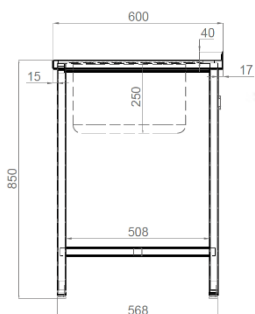

### Características técnicas:

	Dimensiones (mm)		Cubeta (mm)	Espacio lavavasos
	500x500x850	1c	340x365x150	NO
	800x500x850	1c/1e dcha.	340x365x150	NO
	800x500x850	1c/1e izq.	340x365x150	NO
	900x500x850	1c/1e dcha.	340x365x150	SI
	900x500x850	1c/1e izq.	340x365x150	SI
	1000x500x850	1c/1e dcha.	340x365x150	SI
	1000x500x850	1c/1e izq.	340x365x150	SI
	1200x500x850	2c/1e dcha.	340x365x150	NO
	1200x500x850	2c/1e izq.	340x365x150	NO
	1350x500x850	2c/1e dcha.	340x365x150	SI
	1350x500x850	2c/1e izq.	340x365x150	SI

### Características técnicas:

	Dimensiones (mm)		Cubeta (mm)	Espacio lavavasos
	600x600x850	1c	400x400x250	NO
	1000x600x850	1c/1e dcha.	400x400x250	NO
	1000x600x850	1c/1e izq.	400x400x250	NO
	1200x600x850	1c/1e dcha.	400x400x250	SI
	1200x600x850	1c/1e izq.	400x400x250	SI
	1400x600x850	1c/1e dcha.	400x400x250	SI
	1400x600x850	1c/1e izq.	400x400x250	SI
	1400x600x850	1c/1e dcha.	400x400x250	NO
	1400x600x850	1c/1e izq.	400x400x250	NO
	1600x600x850	1c/1e dcha.	400x400x250	SI
	1600x600x850	1c/1e izq.	400x400x250	SI
	1800x600x850	2c/1e dcha.	400x400x250	SI
	1800x600x850	2c/1e izq.	400x400x250	SI