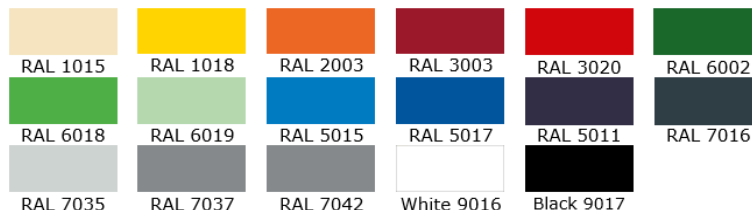

Decoraciones exteriores:

Decoraciones interiores:

Opciones y Accesorios:

- Puertas correderas traseras
- Estante iluminado
- Decoraciones fuera de carta

Características técnicas:

Referencia [VGR]	INVEVGR09	INVEVGR12	INVEVGR15	INVEVGR18	INVEVGR25	INVEVGR28
Referencia [VGRP]	INVEVGRP09	INVEVGRP12	INVEVGRP15	INVEVGRP18	INVEVGRP25	INVEVGRP28
Dimensiones (mm)	998x993x1280	1310x993x1280	1622x993x1280	1935x993x1280	2560x993x1280	2872x993x1280
Capacidad (L)	200	262	324	387	512	574
Puertas (Nº)	1	1	2	3	4	4
Temperatura (°C)	+2/+6	+2/+6	+2/+6	+2/+6	+2/+6	+2/+6
Potencia (W)	300	380	410	470	630	690
Compresor (CV)	1/4	1/3	3/8	1/2	5/8	3/4
Voltaje (V)	1 x 230	1 x 230	1 x 230	1 x 230	1 x 230	1 x 230
Refrigerante	R-134a	R-134a	R-134a	R-134a	R-134a	R-134a

Fotografías no contractuales. Características técnicas y constructivas sujetas a variación sin previo aviso.

FÀBRICA i SERVEI TÈCNIC:

Tel.: **93 845 91 11**

Ctra. de Vallderiolf Km. 4'1
08410 Vilanova del Vallès

EXPOSICIÓ i VENDES:

Tel.: **93 849 98 39**

Ctra. de Granollers-Cardedeu Km. 2'2
08520 Les Franqueses del Vallès

www.electrofred.com

electrofred@electrofred.com